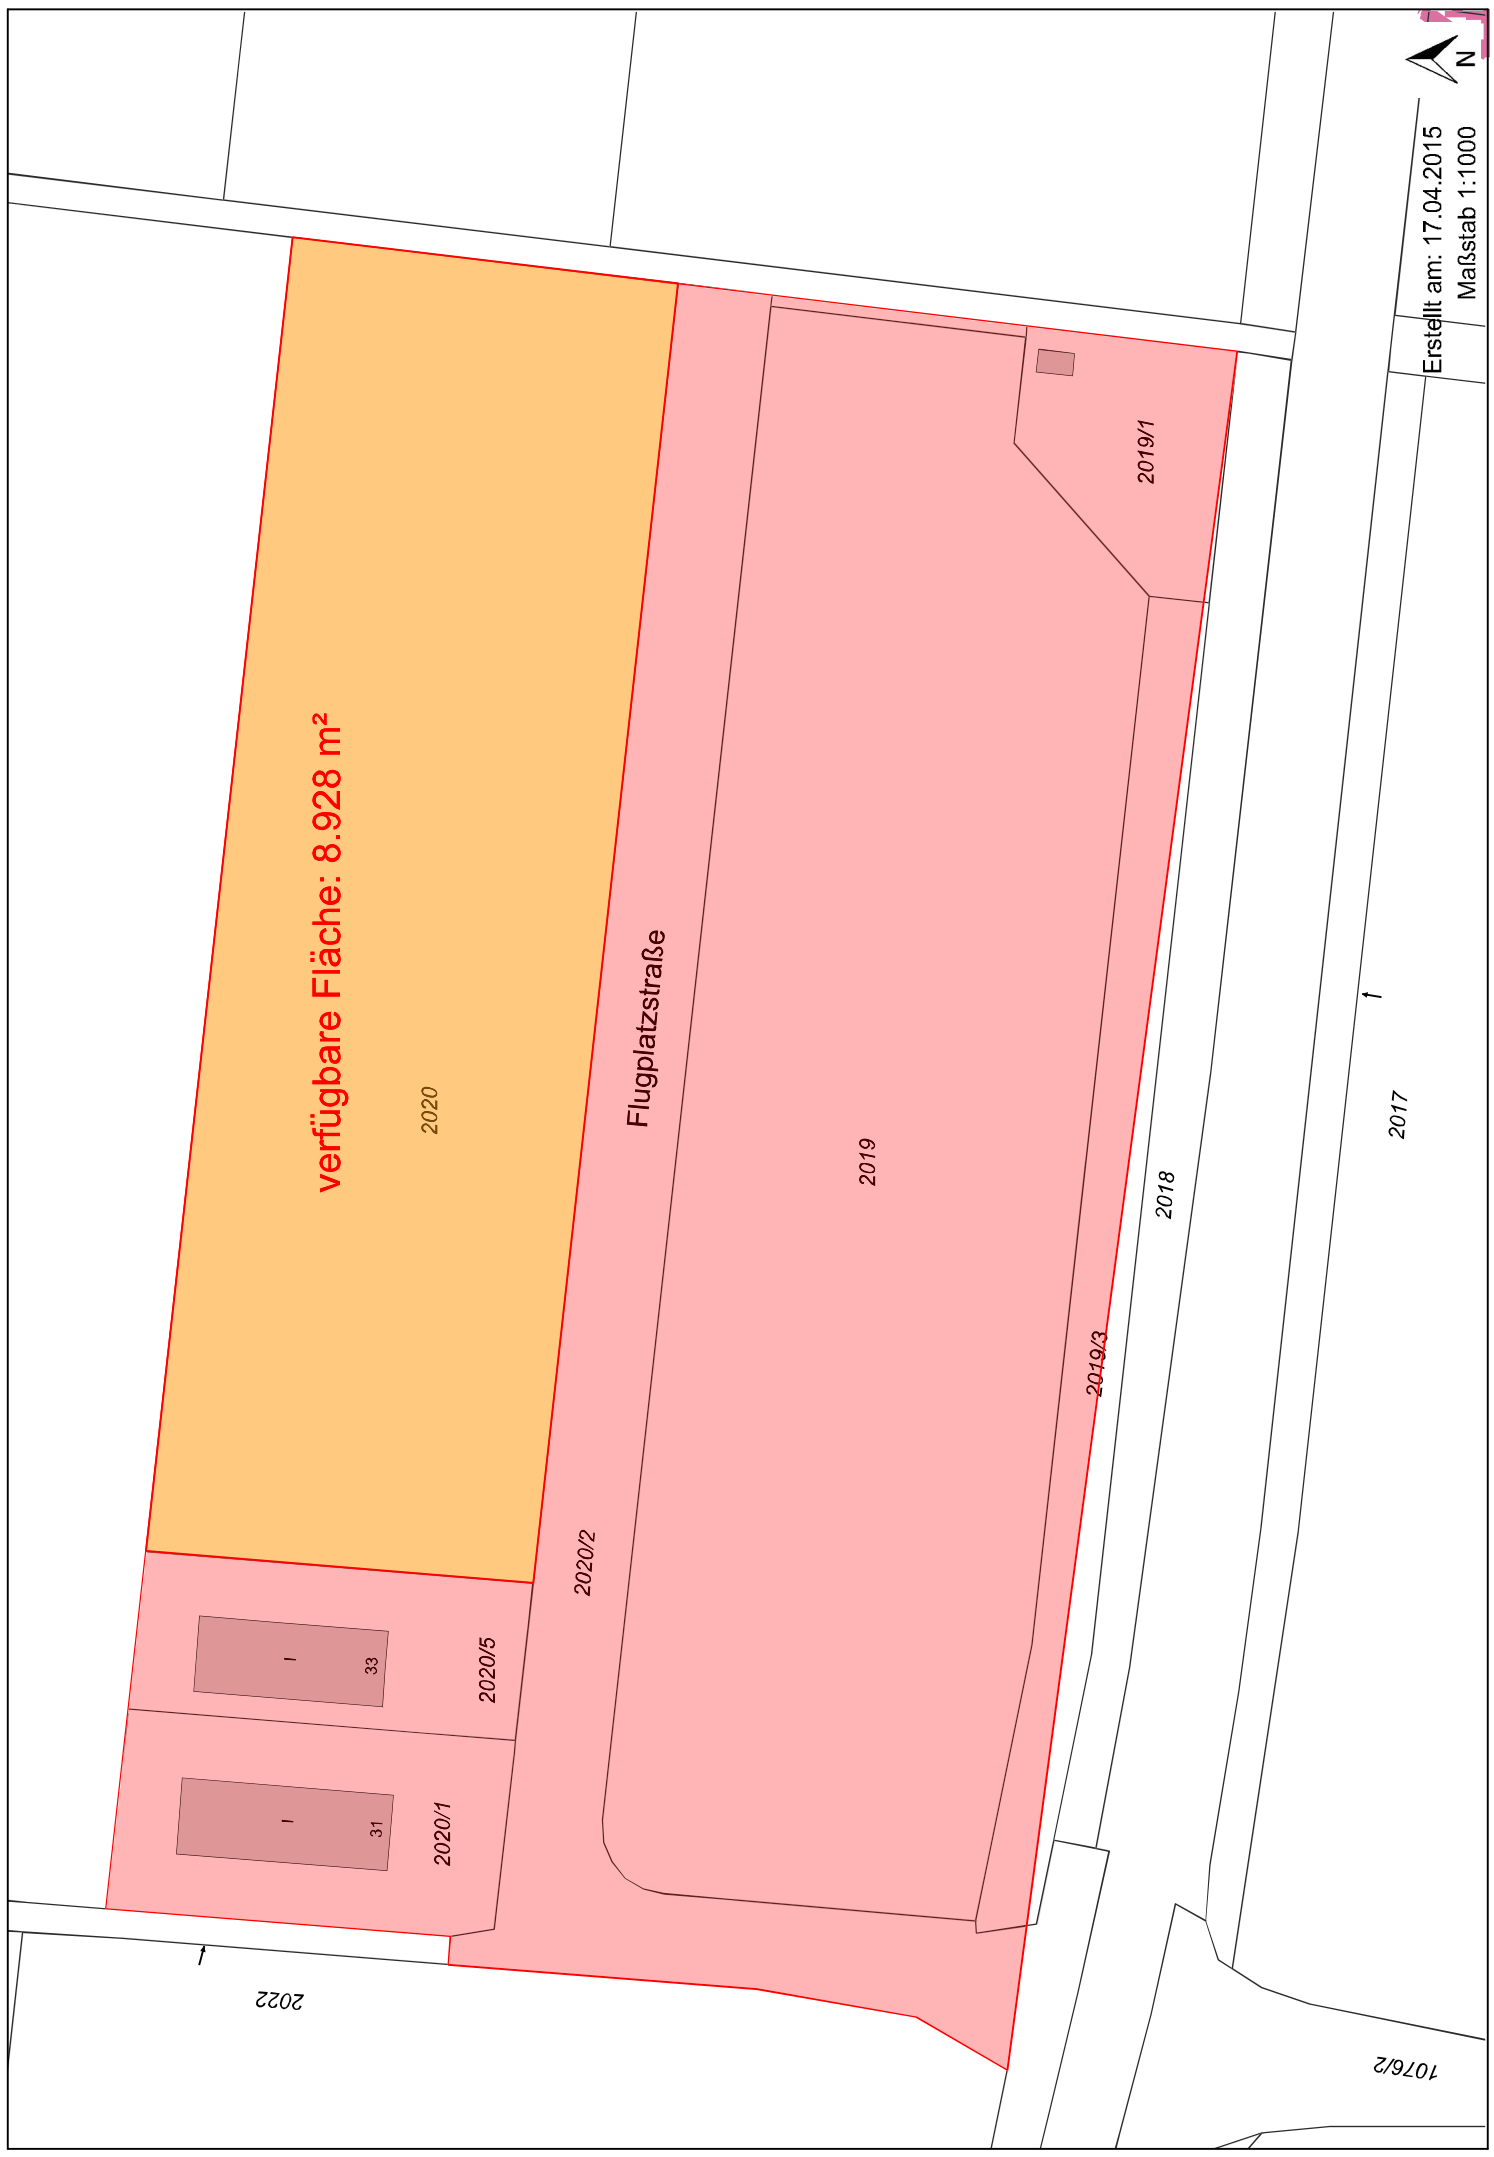

Erstellt am: 17.04.2015
Maßstab 1:1000

verfügbare Fläche: 8.928 m²

2020

Flugplatzstraße

2019

2019/1

2019/3

2018

2017

2020/5

2020/1

2020/2

2022

1076/2

33

31